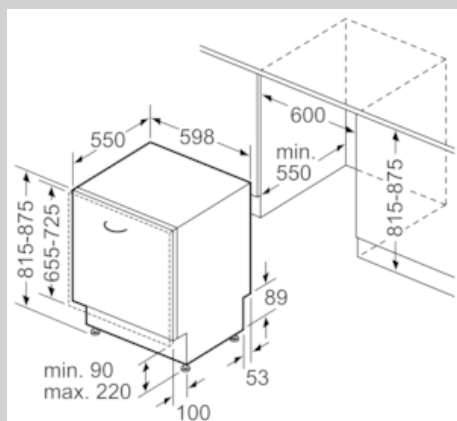

Ausstattung

Technische Daten

Energieeffizienzklasse (EU 2017/1369) : C
 Energieverbrauch des eco-Programms pro 100 Betriebszyklen (EU 2017/1369) : 74
 Höchste Anzahl von Maßgedecken (EU 2017/1369) : 13
 Wasserverbrauch in Litern im eco-Programm pro Betriebszyklus (EU 2017/1369) : 9,5
 Programmdauer (EU 2017/1369) : 3:55
 Luftschallemissionen (EU 2017/1369) : 41
 Luftschallemissionsklasse (EU 2017/1369) : B
 Bauform : Eingebaut
 Höhe der Arbeitsplatte (mm) : 0
 Abmessungen des Gerätes (mm) : 815 x 598 x 550
 Nischenmaße (H x B x T) (mm) : 815-875 x 600 x 550
 Tiefe Produkt bei geöffneter Tür (90°) (mm) : 1150
 Höhenverstellung Füße maximal (mm) : 60
 Verstellbarer Sockel : Horizontal und Vertikal
 Nettogewicht (kg) : 50,830
 Bruttogewicht (kg) : 53,0
 Anschlusswert (W) : 2400
 Absicherung (A) : 10
 Spannung (V) : 220-240
 Frequenz (Hz) : 50; 60
 Länge Anschlusskabel (cm) : 175
 Steckerart : Schuko-/Gardy.m.Erdung
 Länge Zulaufschlauch (cm) : 165
 Länge Ablaufschlauch (cm) : 190
 EAN-Nummer : 4242004246794
 Art der Installation : Vollintegrierbar

Technische Informationen und Zubehör

- Neff AquaStop®
- Integrierter Glasschutz
- Salzeinfüllhilfe (Trichter)
- Inkl. Einbauleisten (Edelstahl)
- Inkl. Dampfschutz-Blech
- Gerätemaße (H x B x T): 81.5 cm x 59.8 cm x 55.0 cm

Maße in mm