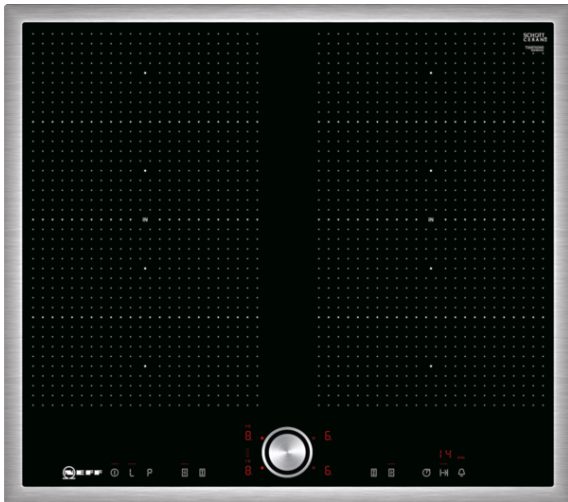

N 70, Induktionskochfeld, 60 cm, Schwarz  
T56BT60N0

COOKING PASSION SINCE 1877

#### Autarkes FlexInduction-Kochfeld mit TwistPad Bedienung.

- ✓ TwistPad® - magnetisch, abnehmbarer Bedienknopf, mit dem sich alle Kochzonen per Fingertipp aktivieren und regeln lassen
- ✓ FlexInduktion - erkennt automatisch Größe und Position von Töpfen und Pfannen und erhitzt das Kochgeschirr genau an dieser Stelle.
- ✓ PowerMove - das Induktionskochfeld wird in drei Heizzonen aufgeteilt: vorne Kochen, Mitte Köcheln und hinten Warmhalten.
- ✓ Power Boost – optimierte Energiezufuhr für flexibleres und noch schnelleres Erhitzen
- ✓ Induktion – Die Hitze wird direkt im Kochgeschirr erzeugt für präzises, punktgenaues Kochen ohne Nachgaren

Lage der Steuerung : Vorne

Hauptoberflächenmaterial : Glaskeramik

Oberflächenfarbe : Edelstahl, Schwarz

Rahmenfarbe : Edelstahl

Approbationszertifikate : AENOR, CE

Länge Anschlusskabel (cm) : 110

EAN-Nummer : 4242004195672