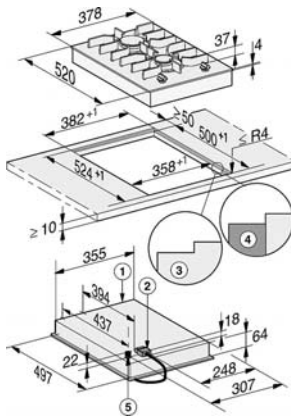

CS 7102-1 FL

SmartLine-Element  
mit zwei Brennern

<b>Technische Daten</b>	
Abmessungen in mm (Breite)	378
Abmessungen in mm (Höhe)	92
Abmessungen in mm (Tiefe)	520
Einbauhöhe mit Anschlusskasten in mm	92
Ausschnittmaße in mm (Breite) bei aufliegendem Einbau	358
Ausschnittmaße in mm (Tiefe) bei aufliegendem Einbau	500
Inneres Ausschnittmaß in mm (Breite) bei flächenbündigem Einbau	358
Inneres Ausschnittmaß in mm (Tiefe) bei flächenbündigem Einbau	500
Außeres Ausschnittmaß in mm (Breite) bei flächenbündigem Einbau	382
Außeres Ausschnittmaß in mm (Tiefe) bei flächenbündigem Einbau	524
Gewicht in kg	7
Gesamtanschlusswert in kW	4,400
Spannung in V	230
Länge Anschlusskabel in m	2,0
<b>Mitgeliefertes Zubehör</b>	
Anschlusskabel	•

CS 7102-1 FL

SmartLine-Element  
mit zwei Brennern

CS 7102 FL, flächenbündig (Skizze)

- 1) vorn
- 2) Netzanschlusskasten mit Netzanschlussleitung, L = 2000 mm
- 3) Stufenfräsung
- 4) Holzleiste 12 mm (nicht im Lieferumfang enthalten)
- 5) Gasanschluss R 1/2 - ISO 7-1 (DIN EN 10226)

CS 7102 FL, flach aufliegend (Skizze)

- 1) vorn
- 2) Netzanschlusskasten mit Netzanschlussleitung, L = 2000 mm
- 3) Gasanschluss R 1/2 - ISO 7-1 (DIN EN 10226)

CS 7000 FL, flach aufliegend (Skizze)

CS 7000 FL, flächenbündig (Skizze)