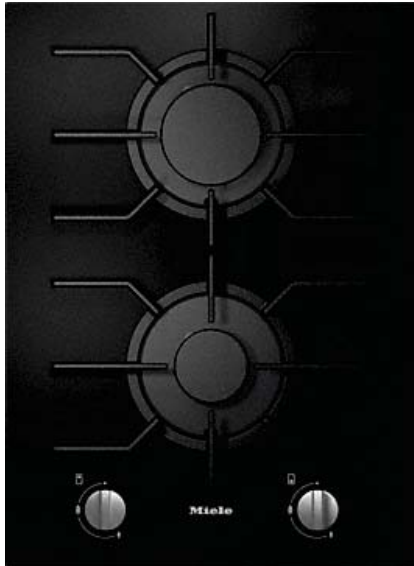

CS 7102-1 FL

SmartLine-Element  
mit zwei Brennern

- Einfache Steuerung - Einhandbedienung mit Knebeln
- Elegantes Design - für flächenbündigen oder aufliegenden Einbau
- Perfekt kombinierbar mit jedem SmartLine-Element
- Besonders flexibel - 1 Normalbrenner und 1 Starkbrenner
- Einfache Reinigung - Spülertaugliche ComfortClean-Topfträger

CS 7102-1 FL

SmartLine-Element  
mit zwei Brennern

<b>Technische Daten</b>	
Abmessungen in mm (Breite)	378
Abmessungen in mm (Höhe)	92
Abmessungen in mm (Tiefe)	520
Einbauhöhe mit Anschlusskasten in mm	92
Ausschnittmaße in mm (Breite) bei aufliegendem Einbau	358
Ausschnittmaße in mm (Tiefe) bei aufliegendem Einbau	500
Inneres Ausschnittmaß in mm (Breite) bei flächenbündigem Einbau	358
Inneres Ausschnittmaß in mm (Tiefe) bei flächenbündigem Einbau	500
Außeres Ausschnittmaß in mm (Breite) bei flächenbündigem Einbau	382
Außeres Ausschnittmaß in mm (Tiefe) bei flächenbündigem Einbau	524
Gewicht in kg	7
Gesamtanschlusswert in kW	4,400
Spannung in V	230
Länge Anschlusskabel in m	2,0
<b>Mitgeliefertes Zubehör</b>	
Anschlusskabel	•

CS 7102-1 FL

SmartLine-Element  
mit zwei Brennern

CS 7102 FL, flächenbündig (Skizze)

- 1) vorn
- 2) Netzanschlusskasten mit Netzanschlussleitung, L = 2000 mm
- 3) Stufenfräsung
- 4) Holzleiste 12 mm (nicht im Lieferumfang enthalten)
- 5) Gasanschluss R 1/2 - ISO 7-1 (DIN EN 10226)