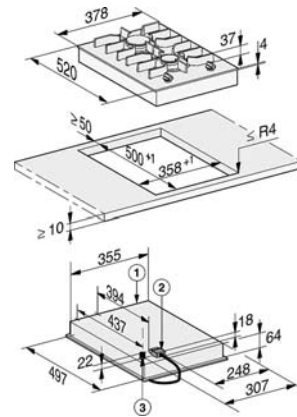

CS 7102-1 FL

SmartLine-Element  
mit zwei Brennern

<b>Technische Daten</b>	
Abmessungen in mm (Breite)	378
Abmessungen in mm (Höhe)	92
Abmessungen in mm (Tiefe)	520
Einbauhöhe mit Anschlusskasten in mm	92
Ausschnittmaße in mm (Breite) bei aufliegendem Einbau	358
Ausschnittmaße in mm (Tiefe) bei aufliegendem Einbau	500
Inneres Ausschnittmaß in mm (Breite) bei flächenbündigem Einbau	358
Inneres Ausschnittmaß in mm (Tiefe) bei flächenbündigem Einbau	500
Außeres Ausschnittmaß in mm (Breite) bei flächenbündigem Einbau	382
Außeres Ausschnittmaß in mm (Tiefe) bei flächenbündigem Einbau	524
Gewicht in kg	7
Gesamtanschlusswert in kW	4,400
Spannung in V	230
Länge Anschlusskabel in m	2,0
<b>Mitgeliefertes Zubehör</b>	
Anschlusskabel	•

CS 7102-1 FL

SmartLine-Element  
mit zwei Brennern

CS 7102 FL, flächenbündig (Skizze)

- 1) vorn
- 2) Netzanschlusskasten mit Netzanschlussleitung, L = 2000 mm
- 3) Stufenfräsung
- 4) Holzleiste 12 mm (nicht im Lieferumfang enthalten)
- 5) Gasanschluss R 1/2 - ISO 7-1 (DIN EN 10226)

CS 7102 FL, flach aufliegend (Skizze)

- 1) vorn
- 2) Netzanschlusskasten mit Netzanschlussleitung, L = 2000 mm
- 3) Gasanschluss R 1/2 - ISO 7-1 (DIN EN 10226)

CS 7000 FL, flach aufliegend (Skizze)

CS 7000 FL, flächenbündig (Skizze)