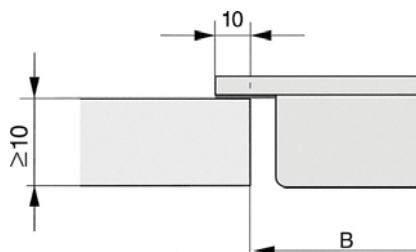

CS 7102-1 FL

SmartLine-Element  
mit zwei Brennern

<b>Technische Daten</b>	
Abmessungen in mm (Breite)	378
Abmessungen in mm (Höhe)	92
Abmessungen in mm (Tiefe)	520
Einbauhöhe mit Anschlusskasten in mm	92
Ausschnittmaße in mm (Breite) bei aufliegendem Einbau	358
Ausschnittmaße in mm (Tiefe) bei aufliegendem Einbau	500
Inneres Ausschnittmaß in mm (Breite) bei flächenbündigem Einbau	358
Inneres Ausschnittmaß in mm (Tiefe) bei flächenbündigem Einbau	500
Außeres Ausschnittmaß in mm (Breite) bei flächenbündigem Einbau	382
Außeres Ausschnittmaß in mm (Tiefe) bei flächenbündigem Einbau	524
Gewicht in kg	7
Gesamtanschlusswert in kW	4,400
Spannung in V	230
Länge Anschlusskabel in m	2,0
<b>Mitgeliefertes Zubehör</b>	
Anschlusskabel	•

CS 7102-1 FL

SmartLine-Element  
mit zwei Brennern

CS 7102 FL, flächenbündig (Skizze)

- 1) vorn
- 2) Netzanschlusskasten mit Netzanschlussleitung, L = 2000 mm
- 3) Stufenfräsung
- 4) Holzleiste 12 mm (nicht im Lieferumfang enthalten)
- 5) Gasanschluss R 1/2 - ISO 7-1 (DIN EN 10226)

CS 7102 FL, flach aufliegend (Skizze)

- 1) vorn
- 2) Netzanschlusskasten mit Netzanschlussleitung, L = 2000 mm
- 3) Gasanschluss R 1/2 - ISO 7-1 (DIN EN 10226)

CS 7000 FL, flach aufliegend (Skizze)

CS 7000 FL, flächenbündig (Skizze)