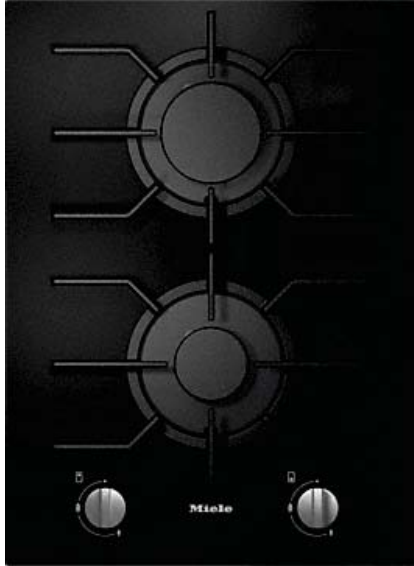

CS 7102-1 FL

SmartLine-Element  
mit zwei Brennern

- Einfache Steuerung - Einhandbedienung mit Knebeln
- Elegantes Design - für flächenbündigen oder aufliegenden Einbau
- Perfekt kombinierbar mit jedem SmartLine-Element
- Besonders flexibel - 1 Normalbrenner und 1 Starkbrenner
- Einfache Reinigung - Spülertaugliche ComfortClean-Topfträger

EAN : 4002516306924 / Materialnummer : 11402770

<b>Beheizungsart</b>	
Beheizungsart	Gas
<b>Bauform</b>	
SmartLine	•
<b>Design</b>	
Farbe der Glaskeramik	Schwarz
Flächenbündiger Einbau	•
Aufliegender Einbau	•
<b>Kochzonenausstattung</b>	
Anzahl der Kochzonen	2
<b>Kochzone</b>	
Position	vorne mittig
Art	Normalbrenner
Größe in mm	Ø 120-220
Max. Leistung in W	1700
Position	hinten mittig
Art	Starkbrenner
Größe in mm	Ø 140-240
Max. Leistung in W	2700
<b>Bedienkomfort</b>	
Bedienung über Sensortasten	Knebel
Bedienung über Knebel	•
Elektrozündung mit Einhandbedienung	•
<b>Pflegekomfort</b>	
Leicht zu reinigende Glaskeramik	•
Geschirrspülertaugliche Topfträger	•
<b>Sicherheit</b>	
GasStop	•

CS 7102-1 FL

SmartLine-Element  
mit zwei Brennern

<b>Technische Daten</b>	
Abmessungen in mm (Breite)	378
Abmessungen in mm (Höhe)	92
Abmessungen in mm (Tiefe)	520
Einbauhöhe mit Anschlusskasten in mm	92
Ausschnittmaße in mm (Breite) bei aufliegendem Einbau	358
Ausschnittmaße in mm (Tiefe) bei aufliegendem Einbau	500
Inneres Ausschnittmaß in mm (Breite) bei flächenbündigem Einbau	358
Inneres Ausschnittmaß in mm (Tiefe) bei flächenbündigem Einbau	500
Außeres Ausschnittmaß in mm (Breite) bei flächenbündigem Einbau	382
Außeres Ausschnittmaß in mm (Tiefe) bei flächenbündigem Einbau	524
Gewicht in kg	7
Gesamtanschlusswert in kW	4,400
Spannung in V	230
Länge Anschlusskabel in m	2,0
<b>Mitgeliefertes Zubehör</b>	
Anschlusskabel	•