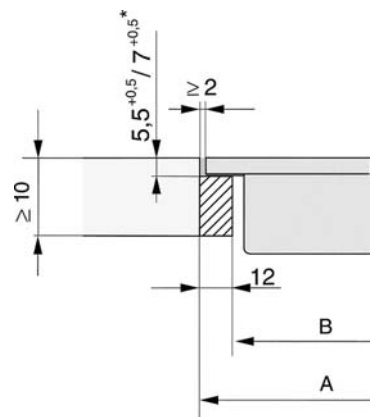

CS 7102-1 FL

SmartLine-Element  
mit zwei Brennern

<b>Technische Daten</b>	
Abmessungen in mm (Breite)	378
Abmessungen in mm (Höhe)	92
Abmessungen in mm (Tiefe)	520
Einbauhöhe mit Anschlusskasten in mm	92
Ausschnittmaße in mm (Breite) bei aufliegendem Einbau	358
Ausschnittmaße in mm (Tiefe) bei aufliegendem Einbau	500
Inneres Ausschnittmaß in mm (Breite) bei flächenbündigem Einbau	358
Inneres Ausschnittmaß in mm (Tiefe) bei flächenbündigem Einbau	500
Außeres Ausschnittmaß in mm (Breite) bei flächenbündigem Einbau	382
Außeres Ausschnittmaß in mm (Tiefe) bei flächenbündigem Einbau	524
Gewicht in kg	7
Gesamtanschlusswert in kW	4,400
Spannung in V	230
Länge Anschlusskabel in m	2,0
<b>Mitgeliefertes Zubehör</b>	
Anschlusskabel	•

CS 7102-1 FL

SmartLine-Element  
mit zwei Brennern

CS 7102 FL, flächenbündig (Skizze)

- 1) vorn
- 2) Netzanschlusskasten mit Netzanschlussleitung, L = 2000 mm
- 3) Stufenfräsung
- 4) Holzleiste 12 mm (nicht im Lieferumfang enthalten)
- 5) Gasanschluss R 1/2 - ISO 7-1 (DIN EN 10226)

CS 7102 FL, flach aufliegend (Skizze)

- 1) vorn
- 2) Netzanschlusskasten mit Netzanschlussleitung, L = 2000 mm
- 3) Gasanschluss R 1/2 - ISO 7-1 (DIN EN 10226)

CS 7000 FL, flach aufliegend (Skizze)

CS 7000 FL, flächenbündig (Skizze)