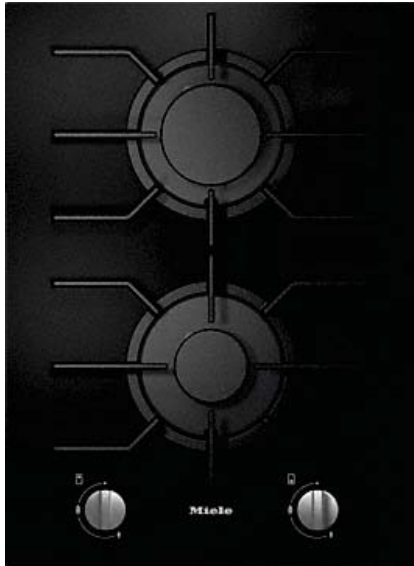

CS 7102-1 FL

SmartLine-Element  
mit zwei Brennern

- Einfache Steuerung - Einhandbedienung mit Knebeln
- Elegantes Design - für flächenbündigen oder aufliegenden Einbau
- Perfekt kombinierbar mit jedem SmartLine-Element
- Besonders flexibel - 1 Normalbrenner und 1 Starkbrenner
- Einfache Reinigung - Spülertaugliche ComfortClean-Topfträger

EAN : 4002516306924 / Materialnummer : 11402770

<b>Beheizungsart</b>	
Beheizungsart	Gas
<b>Bauform</b>	
SmartLine	•
<b>Design</b>	
Farbe der Glaskeramik	Schwarz
Flächenbündiger Einbau	•
Aufliegender Einbau	•
<b>Kochzonenausstattung</b>	
Anzahl der Kochzonen	2
<b>Kochzone</b>	
Position	vorne mittig
Art	Normalbrenner
Größe in mm	Ø 120-220
Max. Leistung in W	1700
Position	hinten mittig
Art	Starkbrenner
Größe in mm	Ø 140-240
Max. Leistung in W	2700
<b>Bedienkomfort</b>	
Bedienung über Sensortasten	Knebel
Bedienung über Knebel	•
Elektrozündung mit Einhandbedienung	•
<b>Pflegekomfort</b>	
Leicht zu reinigende Glaskeramik	•
Geschirrspülertaugliche Topfträger	•
<b>Sicherheit</b>	
GasStop	•

CS 7102-1 FL

SmartLine-Element  
mit zwei Brennern

<b>Technische Daten</b>	
Abmessungen in mm (Breite)	378
Abmessungen in mm (Höhe)	92
Abmessungen in mm (Tiefe)	520
Einbauhöhe mit Anschlusskasten in mm	92
Ausschnittmaße in mm (Breite) bei aufliegendem Einbau	358
Ausschnittmaße in mm (Tiefe) bei aufliegendem Einbau	500
Inneres Ausschnittmaß in mm (Breite) bei flächenbündigem Einbau	358
Inneres Ausschnittmaß in mm (Tiefe) bei flächenbündigem Einbau	500
Außeres Ausschnittmaß in mm (Breite) bei flächenbündigem Einbau	382
Außeres Ausschnittmaß in mm (Tiefe) bei flächenbündigem Einbau	524
Gewicht in kg	7
Gesamtanschlusswert in kW	4,400
Spannung in V	230
Länge Anschlusskabel in m	2,0
<b>Mitgeliefertes Zubehör</b>	
Anschlusskabel	•