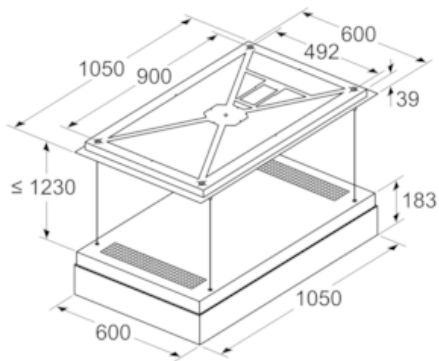

iQ700, Deckenlüfter, 105 cm, weiß
LR18HLT25

Maßzeichnungen

Maße in mm