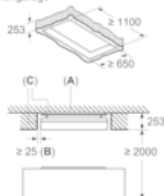

A: Optimale Performance 700-1500
B: Ab Oberkante Topfträger

Maße in mm
Deckengarage