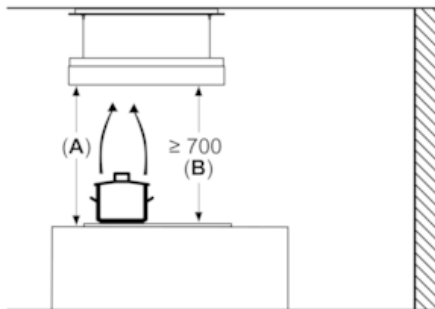

Maße in mm

Empfohlen für eine Deckenhöhe bis 3500 mm